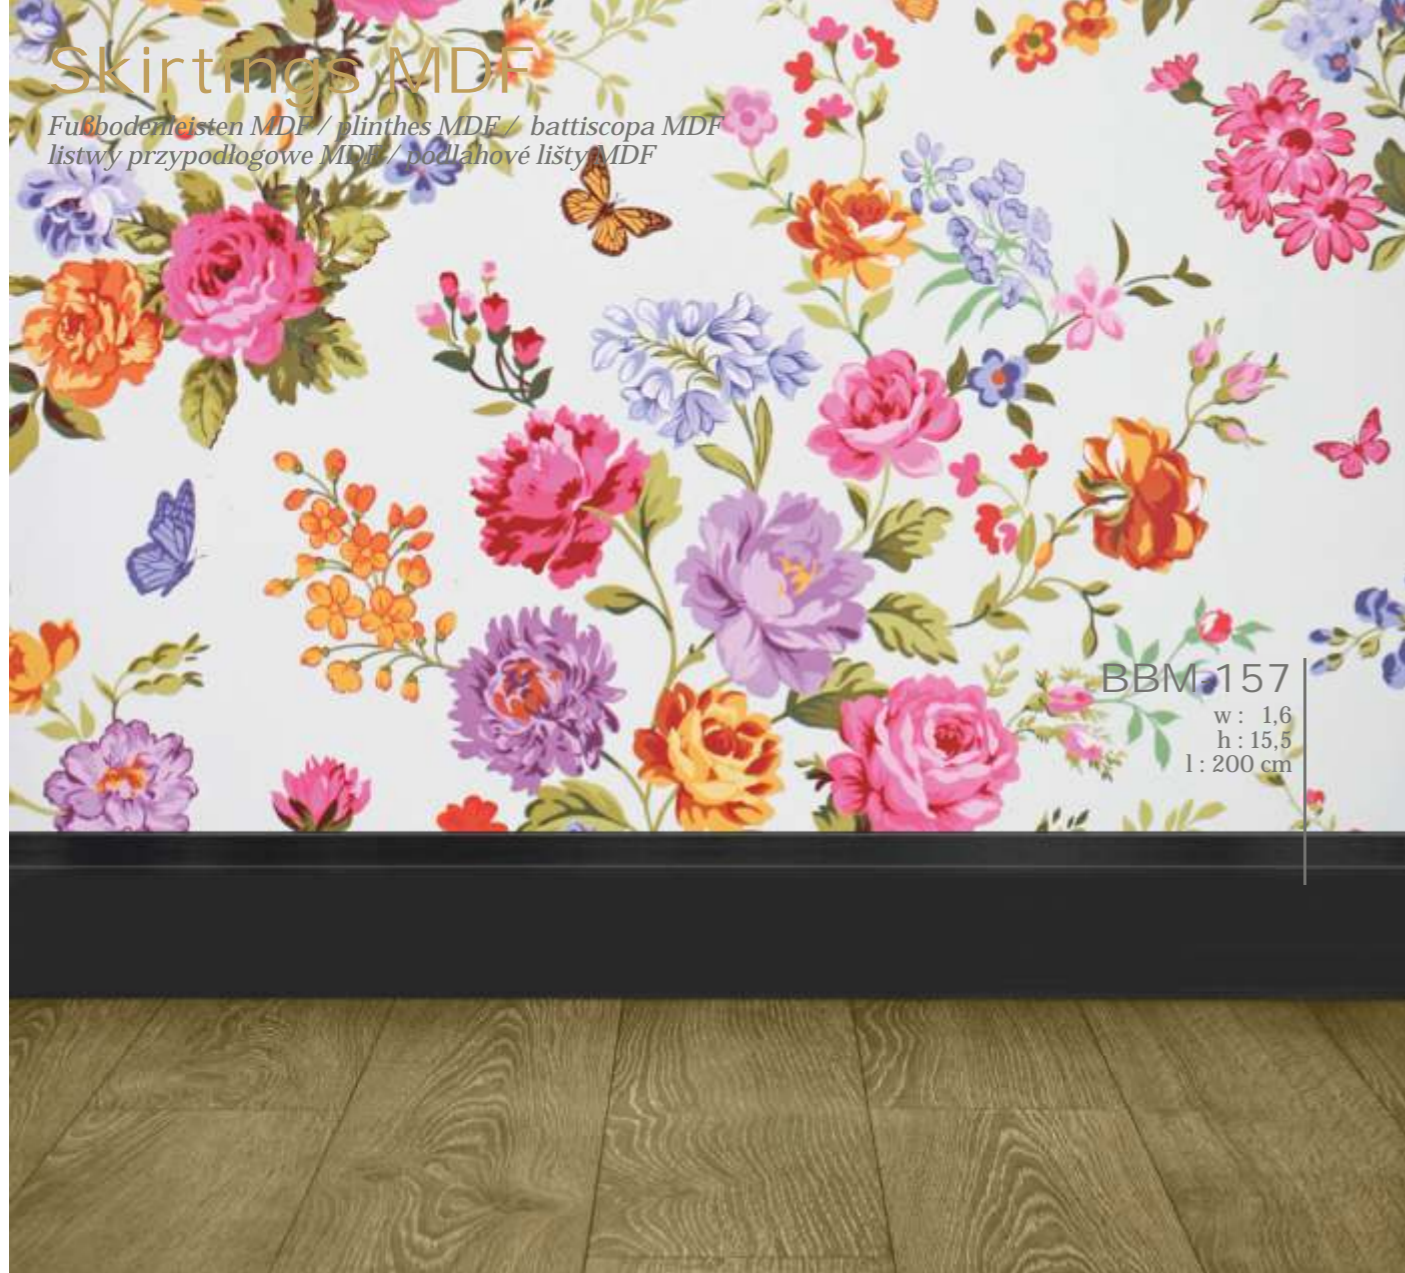

Skirtings MDF

Fußbodenleisten MDF / plinthes MDF / battiscopa MDF
listwy przypodłogowe MDF / podlahové lišty MDF

BBM-157

w : 1,6
h : 15,5
l : 200 cm

BBM-062

w : 1,6
h : 6,5
l : 200 cm

BBM-081

w : 1,2
h : 8,0
l : 200 cm

BBM-084

w : 1,6
h : 8,0
l : 200 cm

BBM-087

w : 1,6
h : 8,0
l : 200 cm

BBM-101

w : 1,2
h : 10
l : 200 cm

BBM-123

w : 1,6
h : 12
l : 200 cm

BBM-126

w : 1,6
h : 12
l : 200 cm

BBM-135

w : 1,6
h : 13,5
l : 200 cm

BBM-103

w : 1,6
h : 10
l : 200 cm

BBM-124

w : 1,6
h : 12
l : 200 cm

BBM-127

w : 1,6
h : 12
l : 200 cm

BBM-146

w : 1,6
h : 14,5
l : 200 cm

BBM-157

w : 1,6
h : 15,5
l : 200 cm

deco	✓			EASY CUT	✓
	✓		✓	EASY PAINT	✓
	✓			WATERPROOF	✓
					✓

adhesive / klebstoff / adhésif / adhesivo / klej / lepidlo :
WS MDFIX

grout / fuge / enduit / stucco / fuga / skárovacia hmota :
WS AQUA JOINER