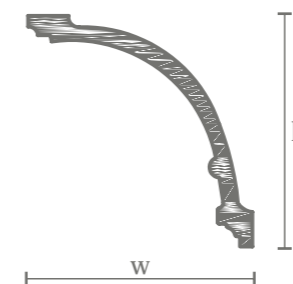

CTA-141

w : 14,3
h : 14,8
l : 200 cm

CTA-031

w : 3,5
h : 3,5
l : 200 cm

CTA-061

w : 6,0
h : 6,0
l : 200 cm

CTA-071

w : 7,0
h : 6,9
l : 200 cm

CTA-111

w : 7,4
h : 11,4
l : 200 cm

CTA-141

w : 14,3
h : 14,8
l : 200 cm

Cornices

Deckenleisten / corniches / cornici
listwy gzymsowe / římsové hladké lišty

Cornices

Deckenleisten / corniches / cornici
listwy gzymsowe / římsové hladké lišty